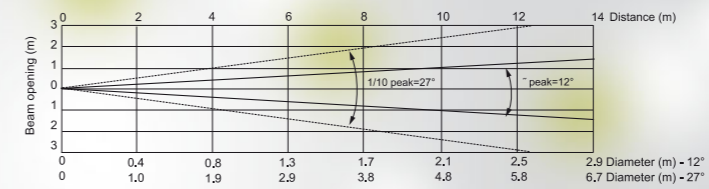

Barn-door

Half Top Hat

Top Hat

Optional 25° beam angle module

Optional 45° beam angle module

Optional 45°x15° beam angle module

12° Beam Angle

| Distance (m) | 2 | 4 | 5 | 6 | 8 | 10 | 12 | 14 | |
|--------------|----------|----------|----------|--------|--------|--------|--------|--------|--------------------------------------|
| Red | 1013/94 | 253/24 | 162/15 | 112/11 | 63/6 | 41/4 | 28/3 | 21/2 | Intensity (center) Lux/Footcandle |
| Green | 4250/395 | 1062/99 | 680/63 | 472/44 | 266/25 | 170/16 | 118/11 | 87/8 | |
| Blue | 269/25 | 67/6 | 43/4 | 30/3 | 17/2 | 11/1 | 8/0.7 | 6/0.5 | |
| White | 5313/494 | 1328/123 | 850/79 | 590/55 | 332/31 | 213/20 | 148/14 | 109/10 | |
| R+G+B+W | 7263/675 | 1816/168 | 1162/108 | 807/75 | 454/42 | 291/27 | 202/19 | 148/14 | |